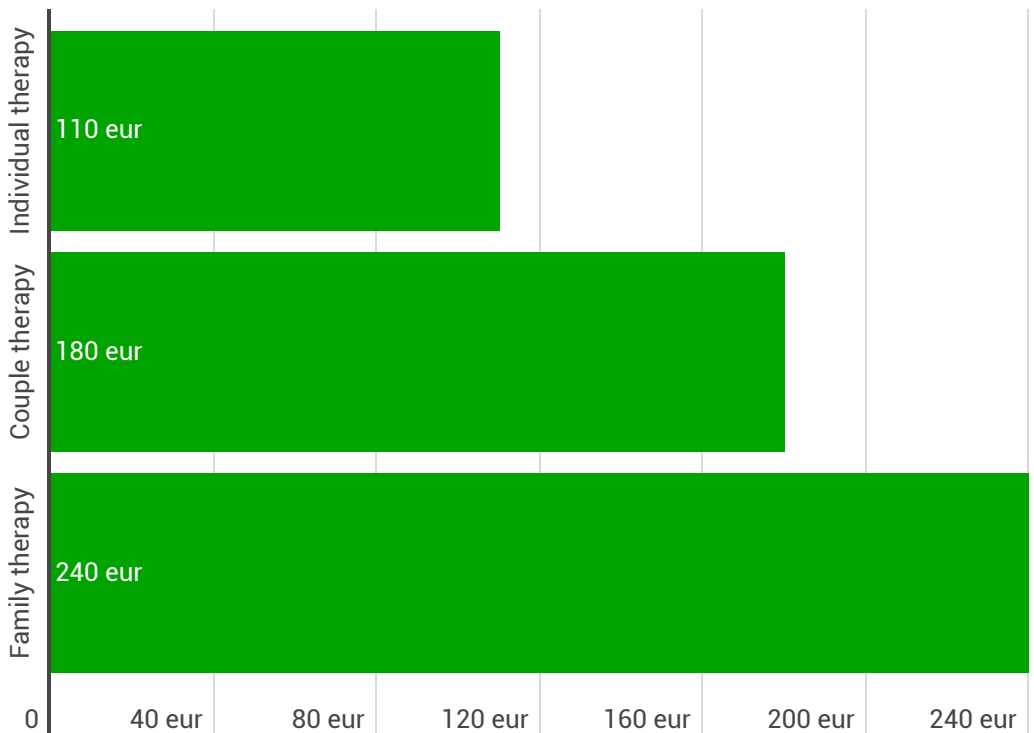

# Services during normal business hours

My normal business hours are in the interval shown below

Prices are 50 minutes rates shown in Euro (EUR)

Monday: 09.00 - 18.00 CET / CEST

Tuesday: 09.00 - 18.00 CET / CEST

Wednesday: 09.00 - 18.00 CET / CEST

Thursday: 09.00 - 18.00 CET / CEST

Friday: 09.00 - 18.00 CET / CEST