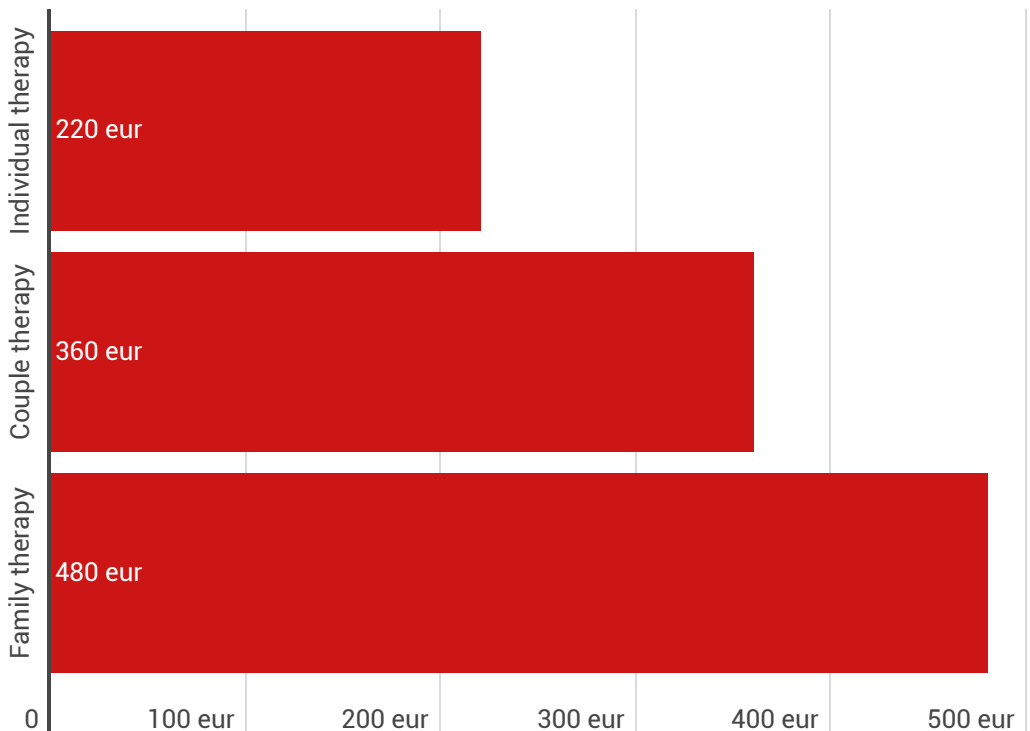

Services outside normal business hours

Outside normal business hours your can reach me in the interval shown below

Please notice that I do not work in the timespan from 00.00 to 09.00 CET / CEST

Prices are 50 minutes rates shown in Euro (EUR)

Monday: 18.00 - 00.00 CET / CEST

Saturday: 09.00 - 00.00 CET / CEST

Tuesday: 18.00 - 00.00 CET / CEST

Sunday: 09.00 - 00.00 CET / CEST

Wednesday: 18.00 - 00.00 CET / CEST

Thursday: 18.00 - 00.00 CET / CEST

Friday: 18.00 - 00.00 CET / CEST